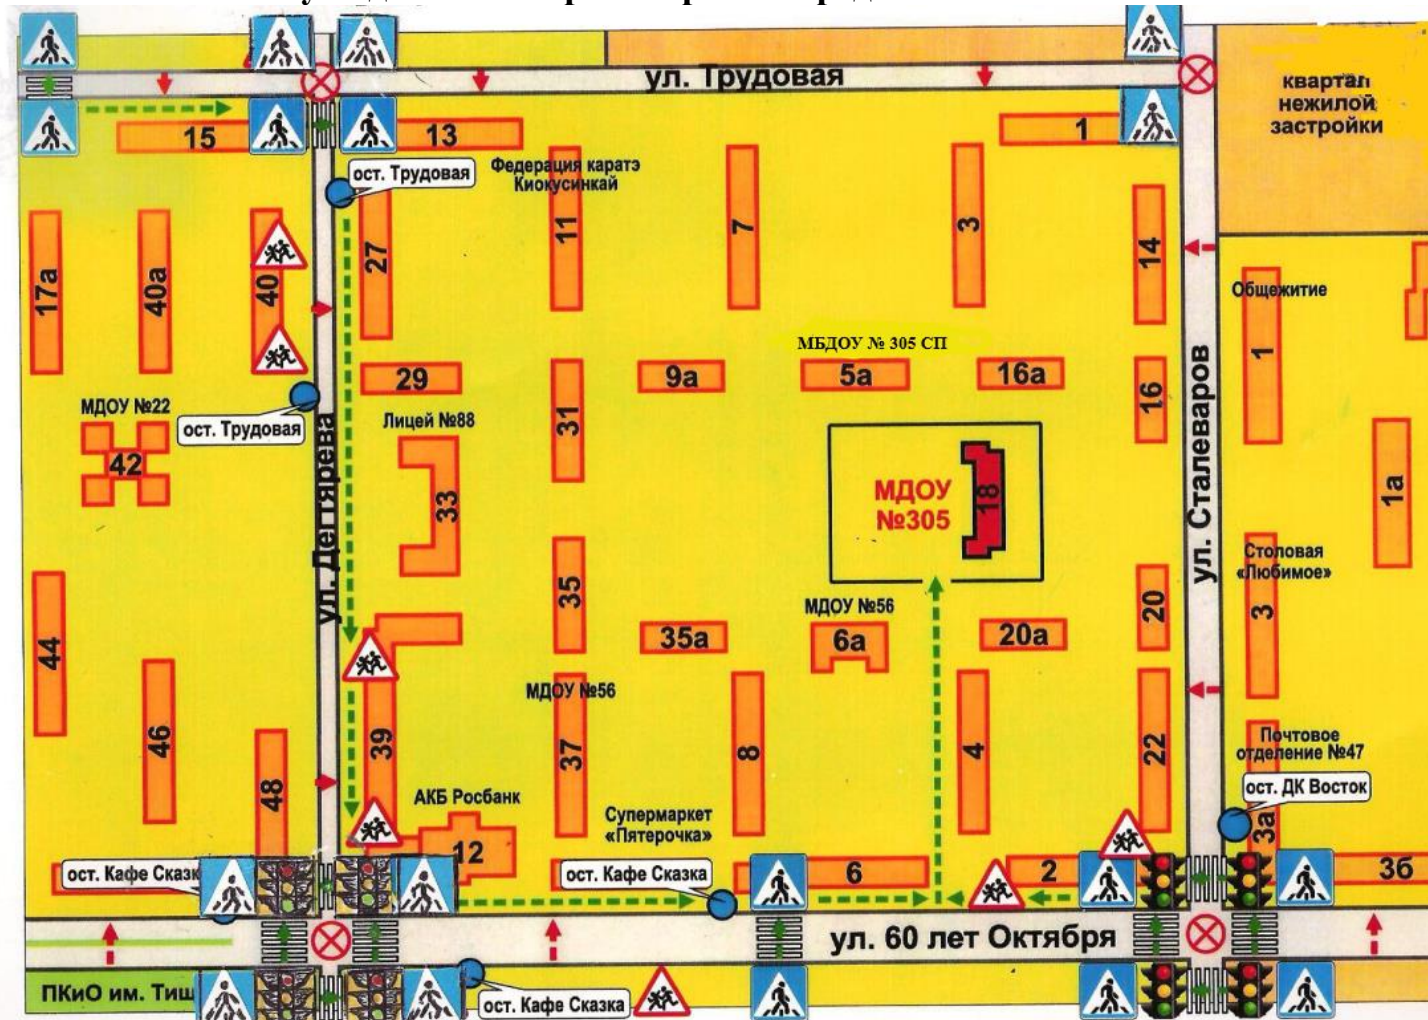

1. План-схема района расположения МБДОУ «ДС № 305 г. Челябинска», пути движения транспортных средств и воспитанников

Разработан:
РА "Фрегат" (тел./факс: 262-67-65)