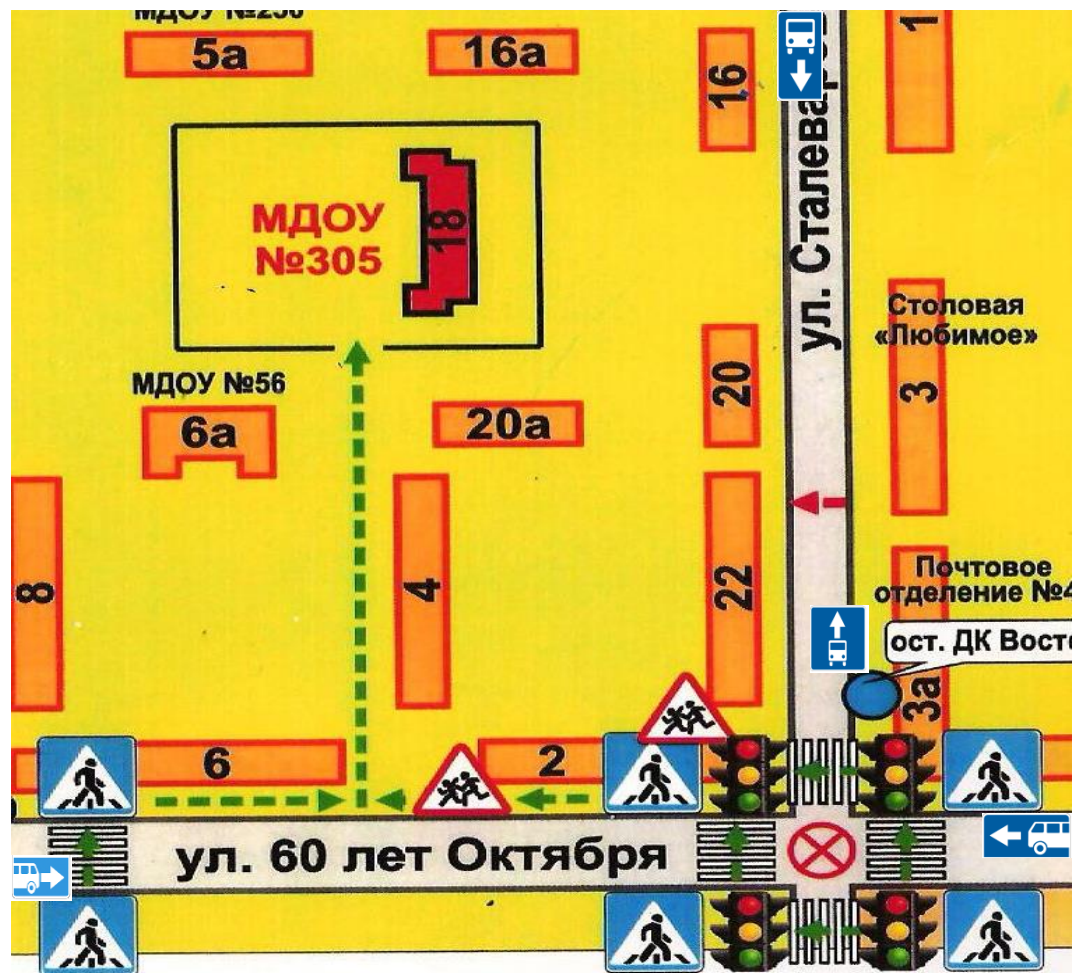

2. Организация дорожного движения в непосредственной близости от МБДОУ «ДС № 305 г. Челябинска» с размещением соответствующих технических средств организации дорожного движения, маршруты движения детей.

- Светофор
- Пешеходный переход
- Пешеходный переход
- Остановка общественного транспорта
- Опасный участок
- Опасный путь движения
- Безопасный путь движения
- Осторожно, дети!
- Направление движения транспорта