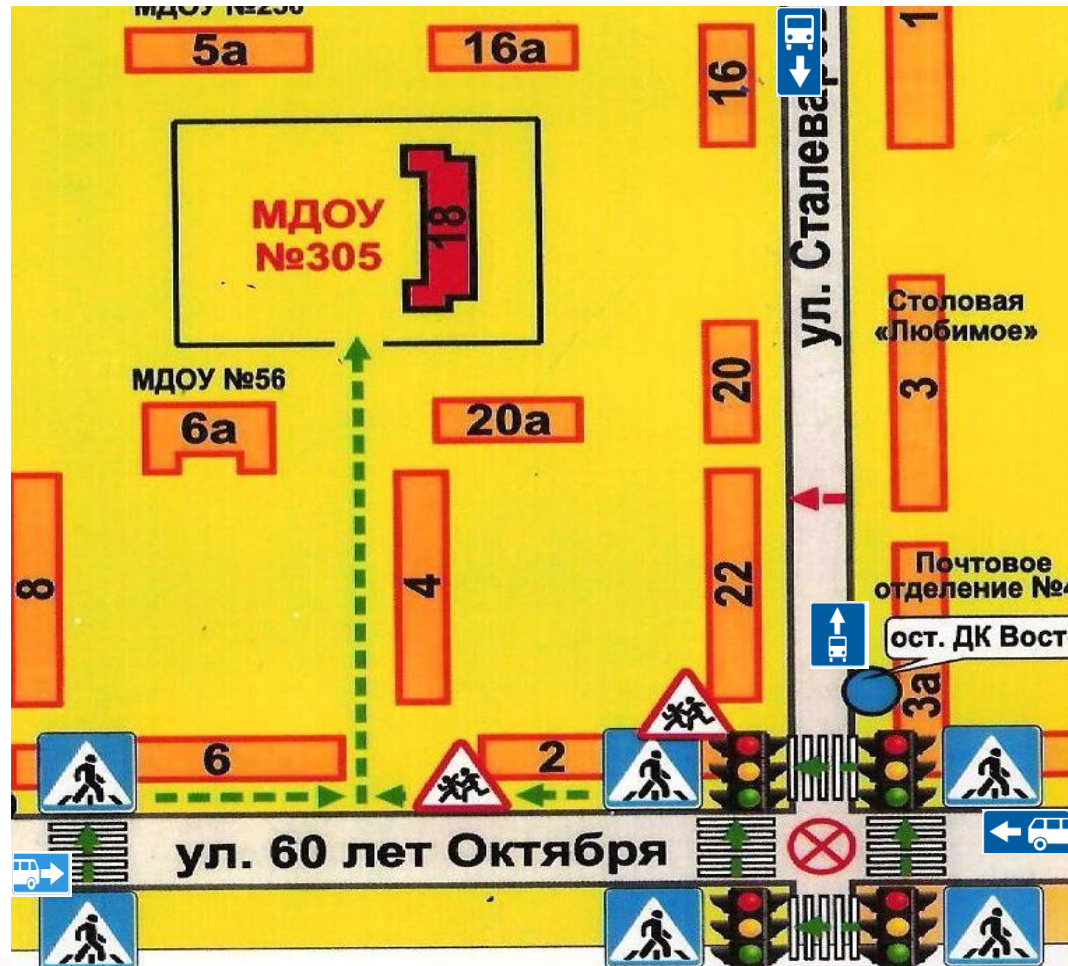

2. Организация дорожного движения в непосредственной близости от МБДОУ «ДС № 305 г. Челябинска» с размещением соответствующих технических средств организации дорожного движения, маршруты движения детей.

Светофор

Пешеходный переход

Остановка общественного транспорта

Опасный участок

Опасный путь движения

Безопасный путь движения

Осторожно, дети!

Направление движения транспорта